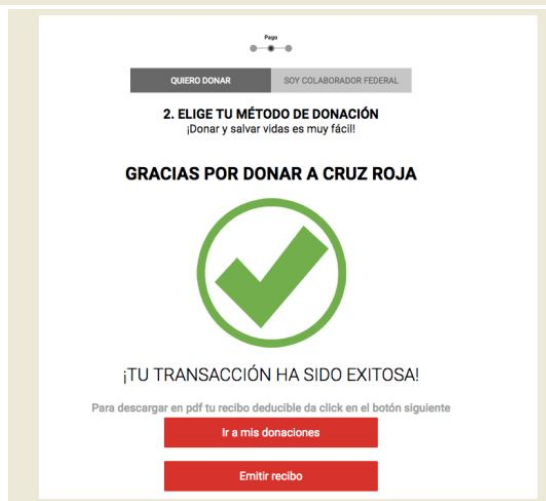

- a) Entrar a la página y se capturan los siguientes datos para crear una cuenta.

The image shows a web form for creating an account on the Cruz Roja website. At the top, there are two buttons: "QUIERO DONAR" (highlighted in dark grey) and "SOY COLABORADOR FEDERAL". Below these is the heading "1. DONAR ES MUY FÁCIL" followed by the instruction "Ingresa los datos para crear tu cuenta". The form contains four input fields: "Nombre", "Apellido", "Email", and "Contraseña". Below the fields is a reCAPTCHA section with a checkbox labeled "No soy un robot" and the reCAPTCHA logo. At the bottom of the form is a red button labeled "SIGUIENTE".

- b) Se capturan los datos de la tarjeta de crédito o a través de una cuenta PAYPAL (la cantidad es en pesos mexicanos MXN) y se selecciona la causa "SISMO 19/09/17"

Pago

QUIERO DONAR SOY COLABORADOR FEDERAL

## 2. ELIGE TU MÉTODO DE DONACIÓN

¡Donar y salvar vidas es muy fácil!  
No se aceptan pagos con tarjetas Visa Electron

TARJETA DE CRÉDITO PAYPAL REFERENCIA BANCARIA SPEI

Nombre en la tarjeta

Número de la tarjeta

\$ CANTIDAD A DONAR CVV MM AA

México Seleccione un estado Código Postal Sismo 19/09/2017