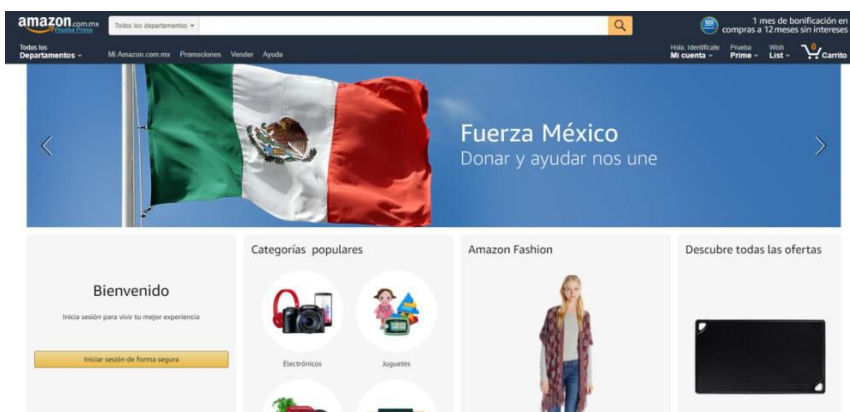

## 2. ELIGE TU MÉTODO DE DONACIÓN

¡Donar y salvar vidas es muy fácil!  
No se aceptan pagos con tarjetas Visa Electron

TARJETA DE CRÉDITO PAYPAL REFERENCIA BANCARIA SPEI

Nombre en la tarjeta

Número de la tarjeta

\$ CANTIDAD A DONAR CVV MM AA

México Seleccione un estado Código Postal Sismo 19/09/2017

## 2. DONACIONES EN ESPECIE

Para las personas que desean donar en especie, lo pueden hacer a través de empresas globales como *Amazon* en la página <https://www.amazon.com.mx/>. Los pasos a seguir son:

a) Entrar a la página y seleccionar "**Fuerza México. Donar y ayudar nos une**".

- b) Escoger la opción "Cruz Roja Mexicana". Ahí encontrarán una "wishlist" que se actualiza en tiempo real de acuerdo con las necesidades de la Cruz Roja, así como las instrucciones en donde se explica cómo hacer el donativo paso a paso.