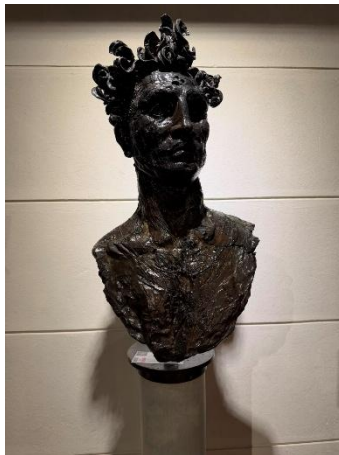

La Asociación Argentina de Artistas Escultores (AADAE), fundada en 1956, es una institución referente en la promoción, investigación y difusión de la escultura en la República Argentina. Con más de siete décadas de trayectoria, la Asociación impulsa proyectos de alcance nacional e internacional que fortalecen el diálogo entre artistas, instituciones y públicos.

La Embajada de México en Argentina invita al público general a visitar la muestra y conocer la obra de los artistas mexicanos participantes. La exhibición estará hasta el 31 de julio en Palacio Raggio (Moreno 502, Ciudad Autónoma de Buenos Aires).

2026
año de
**Margarita
Maza**